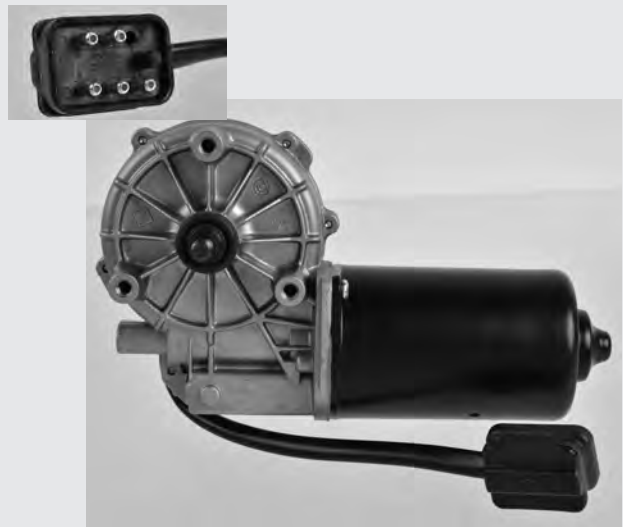

Pour/For

OPEL/VAUXHALL Astra F (91 > 03)
Mk III (91 > 03)

403877

Pour/For

MERCEDES C-Class (93 > 01)

403781