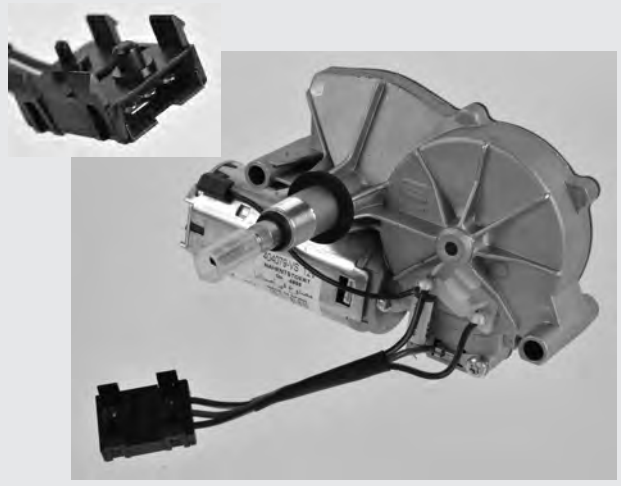

Pour/For

MERCEDES C-Class (93 > 01)

404079

Pour/For

VW Passat III (88 > 93)
Passat IV (93 > 97)

403980