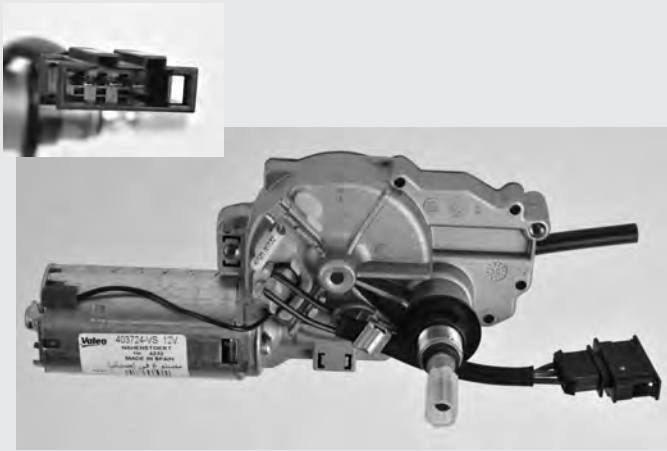

403724

Pour/For

VW Golf III (91 > 97)

403799