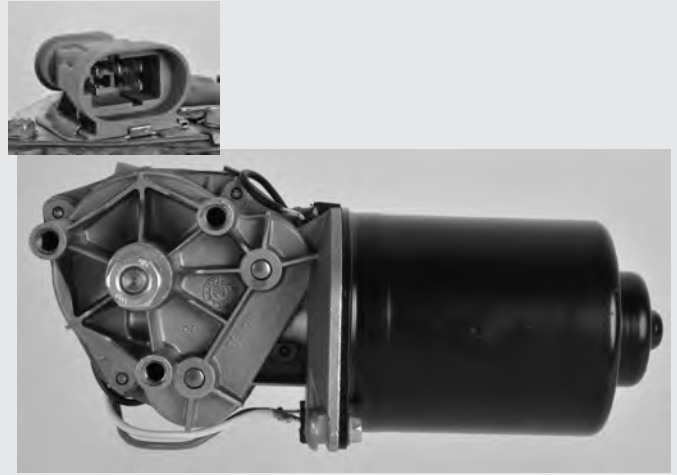

Pour/For

RENAULT
11 (84 > 89)
Rapid (85 > 98)
Super 5 (84 > 90)

579060