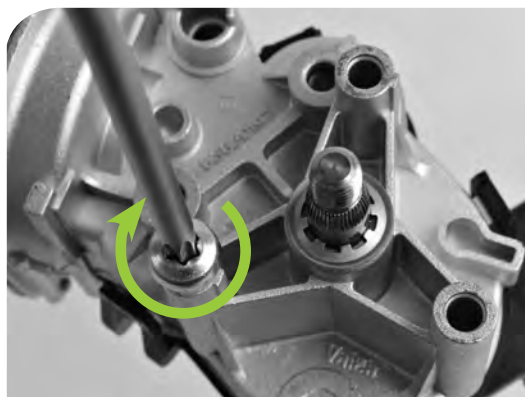

Bei Fragen wenden Sie sich bitte an die Valeo Service Hotline 0800 8692840.

1 - Der Ersatzmotor hat kein Gewinde im Durchgangsloch.

2 - Verwenden Sie gewindeformende Schrauben für den Einbau

3 - Das Gewinde wird durch die Schraube geformt. (Achtung: angezogene Schraube nicht mehr entfernen! Ansonsten kann der Motor nicht erneut fixiert werden.)