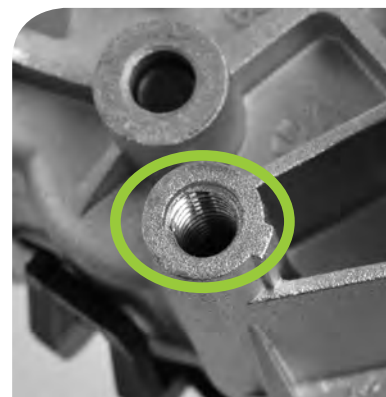

Bei Fragen wenden Sie sich bitte an die Valeo Service Hotline 0800 8692840.

1 - Der Ersatzmotor hat kein Gewinde im Durchgangsloch.

2 - Verwenden Sie gewindeformende Schrauben für den Einbau

3 - Das Gewinde wird durch die Schraube geformt. (Achtung: angezogene Schraube nicht mehr entfernen! Ansonsten kann der Motor nicht erneut fixiert werden.)