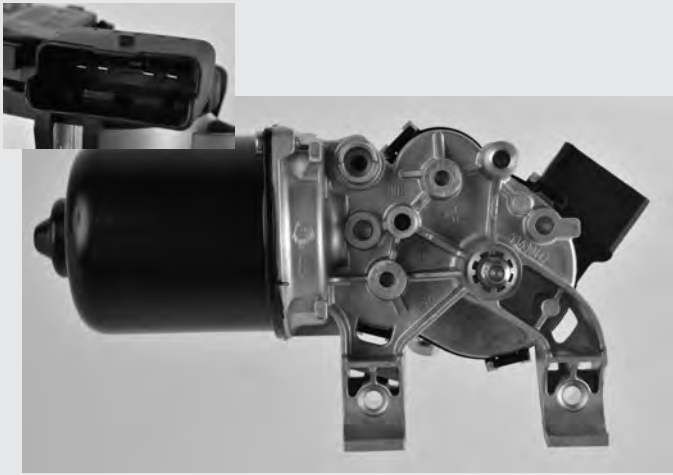

579711

Pour/For
RENAULT

Mégane II (02 > 09)

579732