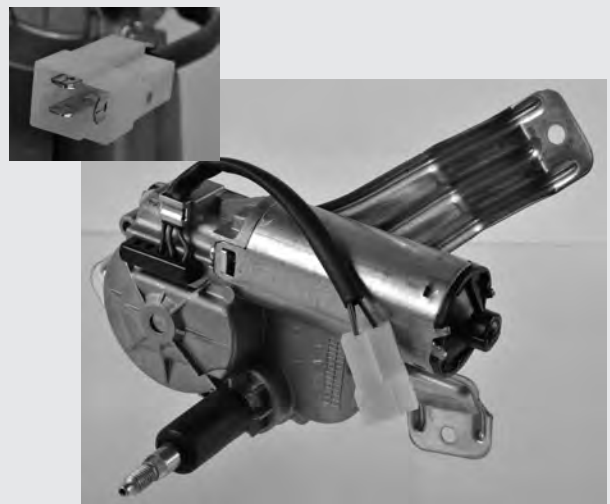

Pour/For

OPEL/VAUXHALL Corsa B (93 > 00)
Mk II (93 > 00)

404111

Pour/For

MERCEDES Vito (96 > 03)

404013